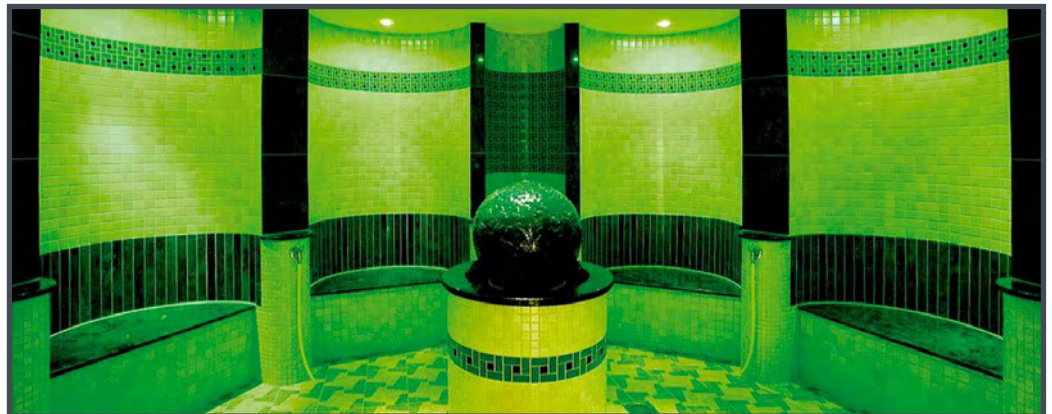

hot tube

chorros para masaje vertical ·
asientos de aire-agua
(estimulación de la circulación)
· 4 cuellos de cisne para masaje
de espalda y hombros · chorros
de hidroterapia de muro
(tobillos, rodillas, lumbares,
cervicales) · cascada para
masaje cervical

purificar con el calor
húmedo
sanarium/caldarium · cabina
de esencias · baño turco
con 100% de humedad

sanear con el calor
seco
sauna con musicoterapia ·
sauna con cromoterapia ·
90-95°

tonificar el cuerpo
duchas de contraste · duchas
relajantes · pediluvio · cabina
de hielo

relajarse
sala de relax · tapidarium con
9 camas calientes

4 grandes vasos de
hidroterapia
con vistas panorámicas

zona de relax con
tumbonas
vestuario masculino ·
vestuario femenino

cuidarse por dentro y
por fuera