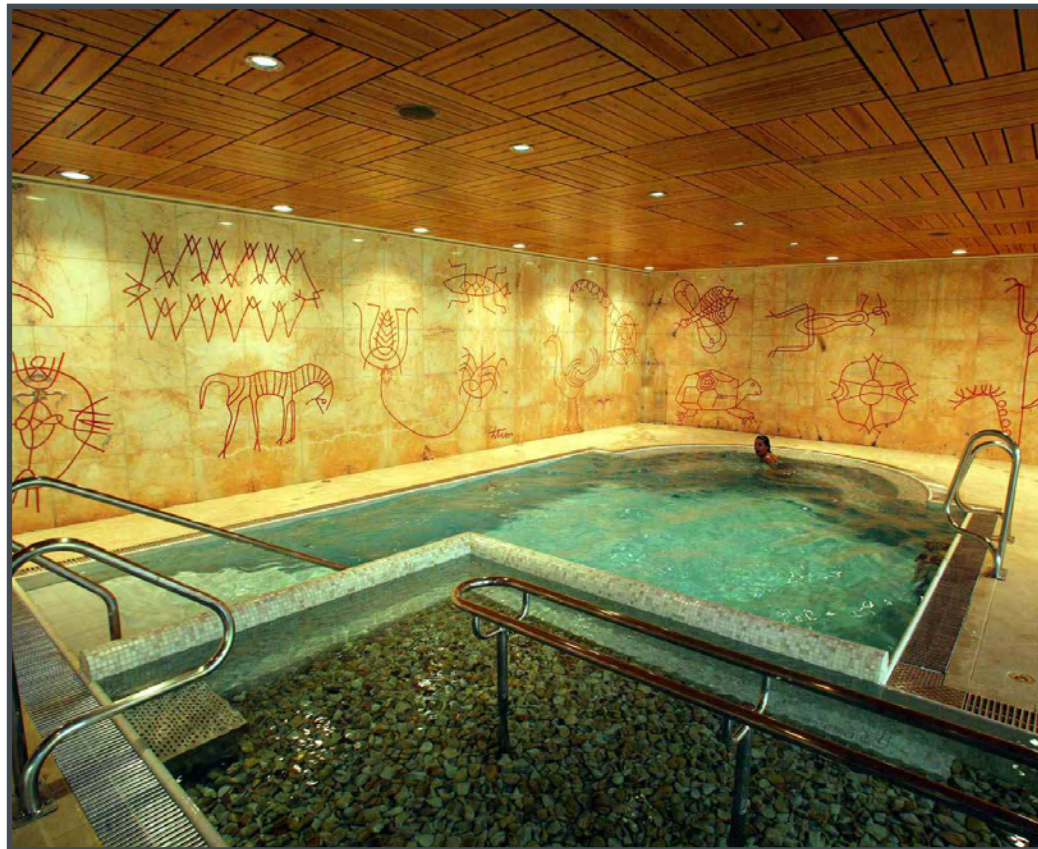

recepción y acogida.
Bar con una amplia
carta de aguas
e infusiones.

un espacio luminoso de
900m²

piscina lúdica a 32° y
1.40m de profundidad
acceso directo desde la piscina
a dos vasos de hidroterapia
exteriores con vistas
espectaculares

hot tube

chorros para masaje vertical ·
asientos de aire-agua
(estimulación de la circulación)
· 4 cuellos de cisne para masaje
de espalda y hombros · chorros
de hidroterapia de muro
(tobillos, rodillas, lumbares,
cervicales) · cascada para
masaje cervical

purificar con el calor
húmedo
sanarium/caldarium · cabina
de esencias · baño turco
con 100% de humedad

sanear con el calor
seco
sauna con musicoterapia ·
sauna con cromoterapia ·
90-95°

tonificar el cuerpo
duchas de contraste · duchas
relajantes · pediluvio · cabina
de hielo

relajarse
sala de relax · tapidarium con
9 camas calientes

4 grandes vasos de
hidroterapia
con vistas panorámicas

zona de relax con
tumbonas
vestuario masculino ·
vestuario femenino

cuidarse por dentro y
por fuera