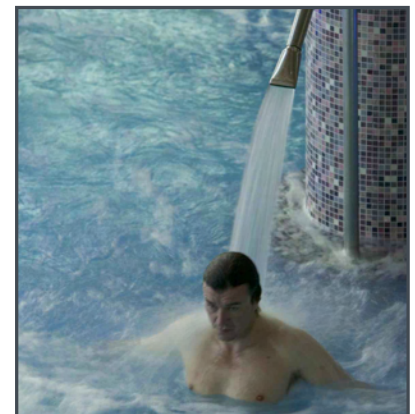

recepción y acogida.
Bar con una amplia
carta de aguas
e infusiones.

un espacio luminoso de
900m²

piscina lúdica a 32° y
1.40m de profundidad
acceso directo desde la piscina
a dos vasos de hidroterapia
exteriores con vistas
espectaculares

hot tube

chorros para masaje vertical ·
asientos de aire-agua
(estimulación de la circulación)
· 4 cuellos de cisne para masaje
de espalda y hombros · chorros
de hidroterapia de muro
(tobillos, rodillas, lumbares,
cervicales) · cascada para
masaje cervical

piscina de relax a 34°
y 1.40m de
profundidad

piscina de contraste a
10/12° y 1.40m de
profundidad

camino sobre jiggeros
camas de relajación · asientos
de aire-agua · circuitos de
corrientes · zona de natación
a contracorriente