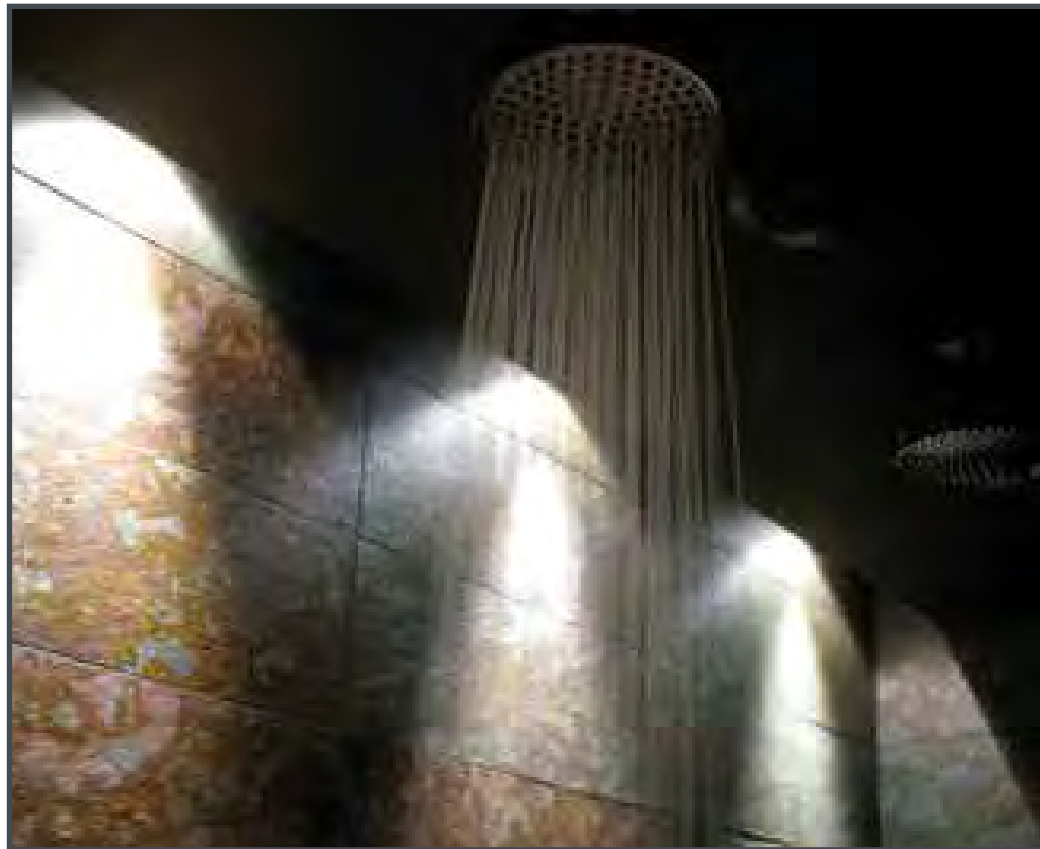

recepción y acogida.
Bar con una amplia
carta de aguas
e infusiones.

un espacio luminoso de
900m²

piscina lúdica a 32° y
1.40m de profundidad
acceso directo desde la piscina
a dos vasos de hidroterapia
exteriores con vistas
espectaculares

hot tube

chorros para masaje vertical ·
asientos de aire-agua
(estimulación de la circulación)
· 4 cuellos de cisne para masaje
de espalda y hombros · chorros
de hidroterapia de muro
(tobillos, rodillas, lumbares,
cervicales) · cascada para
masaje cervical

purificar con el calor
húmedo
sanarium/caldarium · cabina
de esencias · baño turco
con 100% de humedad

sanear con el calor
seco
sauna con musicoterapia ·
sauna con cromoterapia ·
90-95°

tonificar el cuerpo
duchas de contraste · duchas
relajantes · pediluvio · cabina
de hielo

relajarse
sala de relax · tapidarium con
9 camas calientes

4 grandes vasos de
hidroterapia
con vistas panorámicas

zona de relax con
tumbonas
vestuario masculino ·
vestuario femenino

cuidarse por dentro y
por fuera