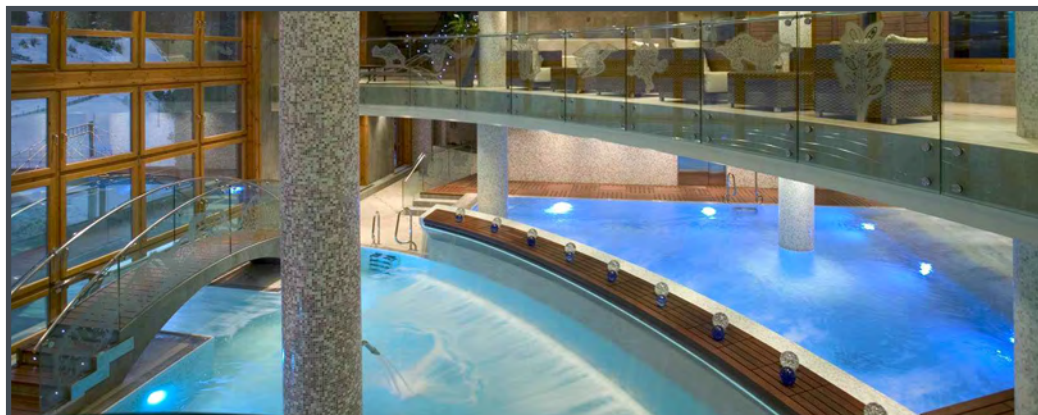

conozca
SPORT WELLNESS
MOUNTAIN SPA

en Soldeu,
Principat d'Andorra