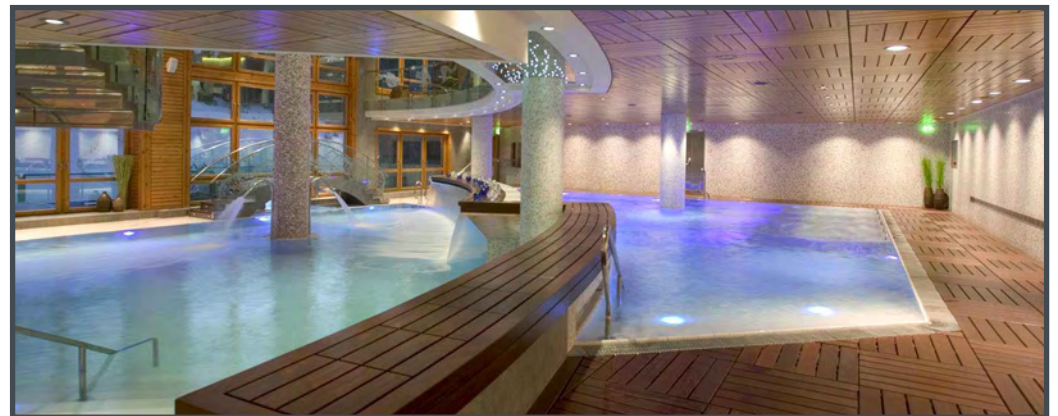

descubra una nueva
forma de disfrutar sus
vacaciones...

deporte, salud,
bienestar y belleza