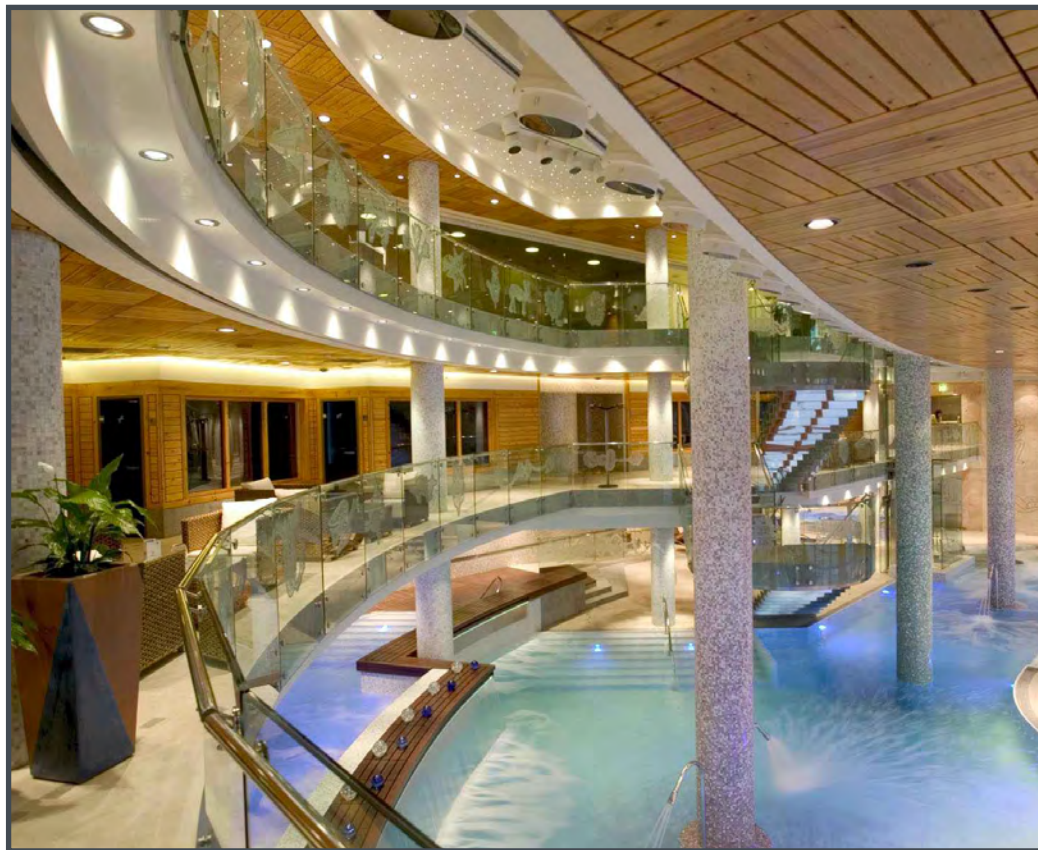

SportWellness

MOUNTAIN SPA

descubra una nueva
forma de disfrutar sus
vacaciones...

deporte, salud,
bienestar y belleza

conozca
SPORT WELLNESS
MOUNTAIN SPA

en Soldeu,
Principat d'Andorra

1850m de altitud, al pie
del dominio esquiable
de Grandvalira
(200km de pistas)

4500m² dedicados
exclusivamente
a la salud, el bienestar
y la belleza

5 plantas orientadas
a la montaña,
para disfrutar de una
vista inigualable

nuestro equipo le
orientará sobre
nuestras instalaciones
y servicios selectos.

recepción y acogida.
Bar con una amplia
carta de aguas
e infusiones.

un espacio luminoso de
900m²

piscina lúdica a 32° y
1.40m de profundidad
acceso directo desde la piscina
a dos vasos de hidroterapia
exteriores con vistas
espectaculares

hot tube

chorros para masaje vertical ·
asientos de aire-agua
(estimulación de la circulación)
· 4 cuellos de cisne para masaje
de espalda y hombros · chorros
de hidroterapia de muro
(tobillos, rodillas, lumbares,
cervicales) · cascada para
masaje cervical